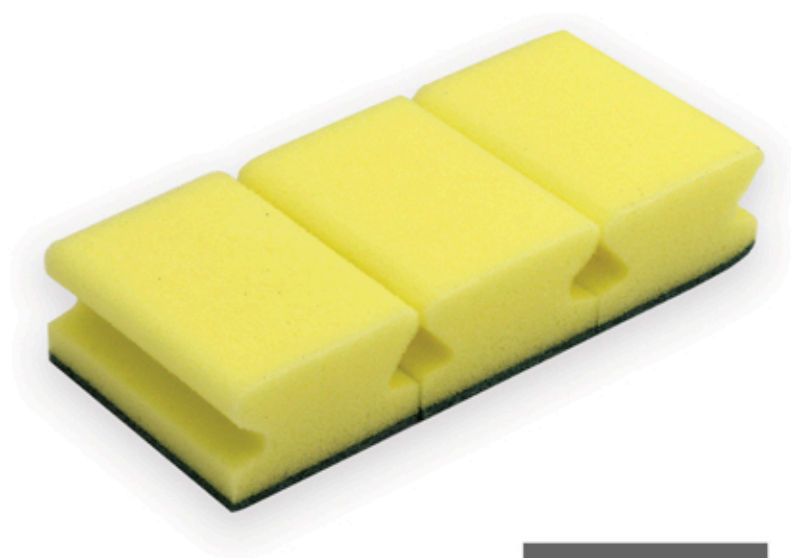

BAYETAS, ROLLOS Y ESTROPAJOS