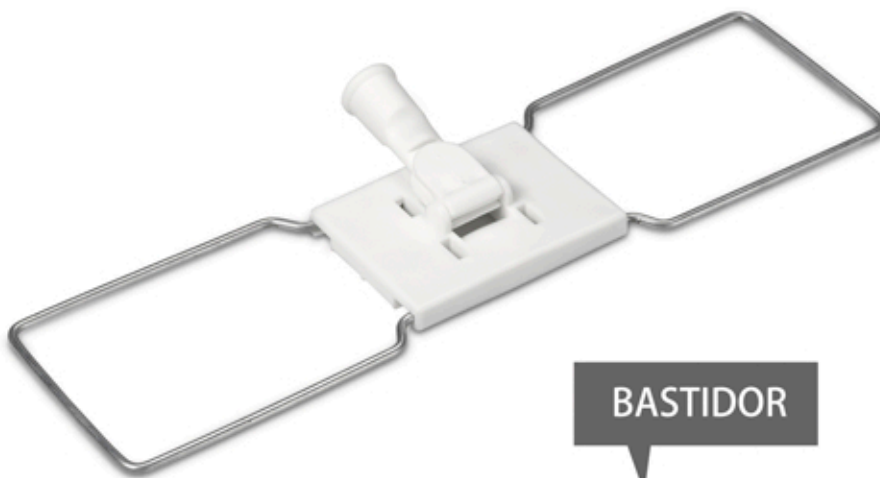

BASTIDOR

BASTIDOR PLEGABLE

Bastidor para mopas de algodón y microfibra, con cierre y adaptador palometa. **30/45/60cm**