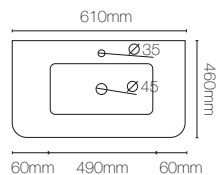

lavabos / washbasins

Integral Twist

2000184 Lavabo Integral Ceramico Twist de 81x46cm