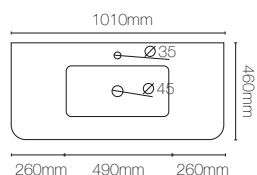

2000204 Lavabo Integral Moon de 80x46cm mineral plus

2000205 Lavabo Integral Moon de 100x46cm mineral plus

lavabos / washbasins

Integral Twist

2000282 Lavabo Integral Ceramico Twist de 121x46 1 seno

2000281 Lavabo Integral Ceramico Twist de 121x46 2 senos