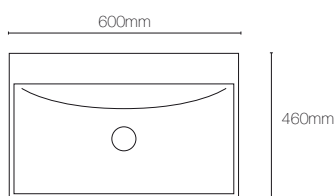

2000202 Lavabo Integral Galaxy 80x46 mineral plus