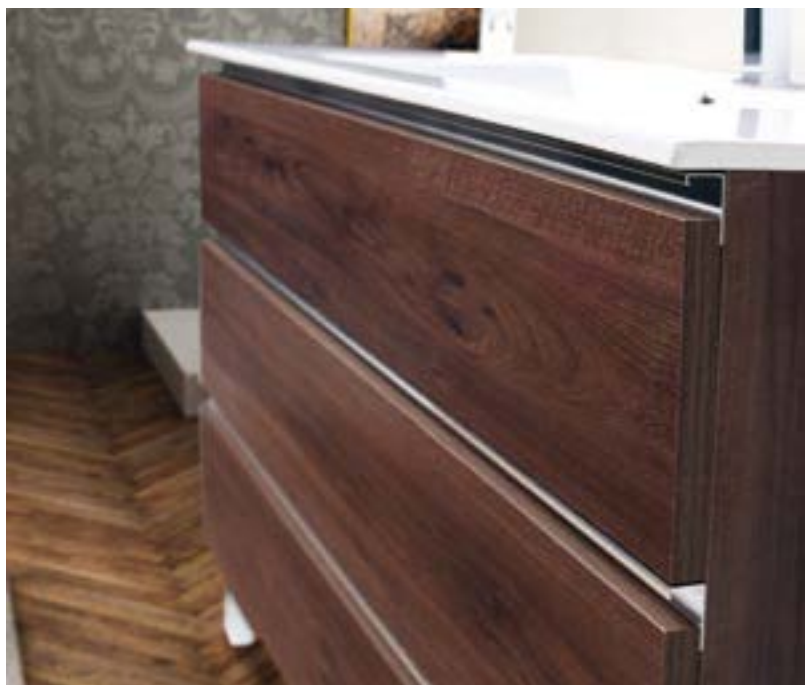

La serie Málaga ofrece una estética innovadora mediante la aportación cromática del acabado Nogal Pacifico y los demás acabados con textura de poro sincronizado. Ordoñez hace de esta una serie básica en infinidad de acabados y medidas.

The Málaga series open up a new esthetic thanks to the chrome effect from handles mixed with the natural wood effect from all the synchronized textures. Ordoñez wants to give to this series an infinity of possibilities in sizes and finishes.