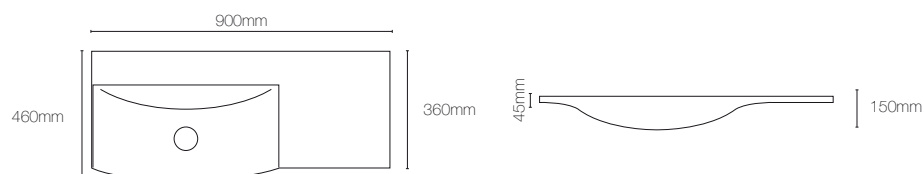

2000200 Lavabo Integral Galaxy 120x46 mineral plus 2 senos

Integral Dune

2001201 Lavabo Integral Dune 120cm mineral plus 1 seno

2001202 Lavabo Integral Dune de 90cm mineral plus lza

Integral Moon

2000203 Lavabo Integral Moon de 60x46cm mineral plus