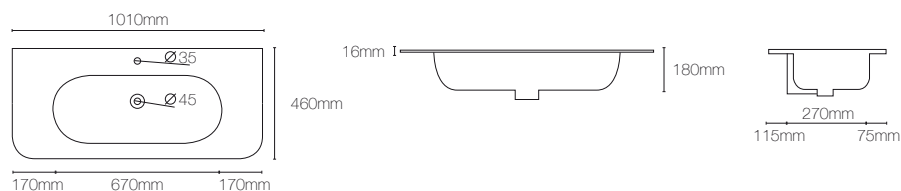

2000205 Lavabo Integral Moon de 100x46cm mineral plus