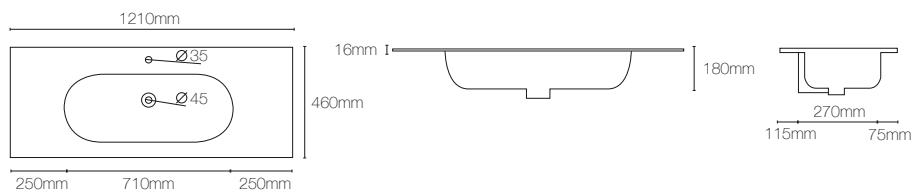

2000350 Lavabo Integral Ceramico de 51x39cm

2000580 Lavabo Integral Ceramico de 81x35cm

2000460 Lavabo Integral Ceramico de 61x35cm

lavabos / washbasins

Integral Cerámico MBO

2000266 Lavavo Integral Ceramico MBO de 121x46 1 seno