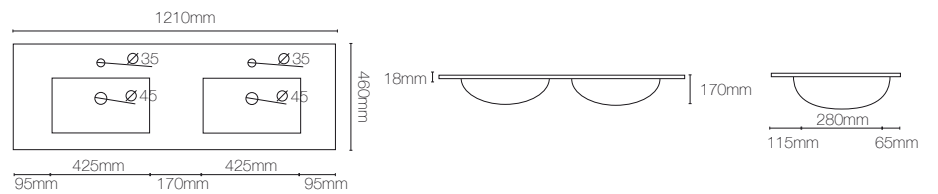

2001103 Lavabo Integral Ceramico Twist de 101x46cm

2000184 Lavabo Integral Ceramico Twist de 81x46cm

2000162 Lavabo Integral Ceramico Twist de 61x46cm

lavabos / washbasins

Integral Cerámico

2000182 Lavabo Integral Ceramico de 121x46 1 seno