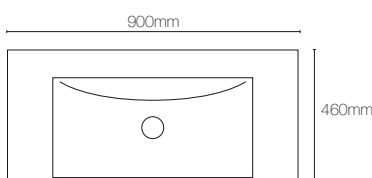

2000199 Lavabo Integral Galaxy 120x46 mineral plus 1 seno