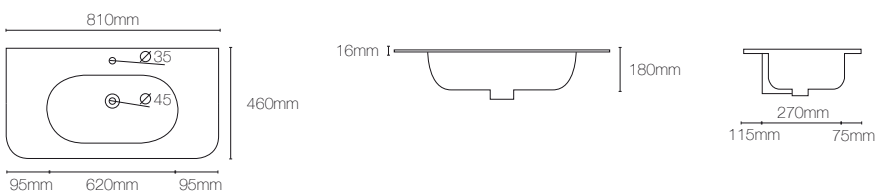

2000200 Lavabo Integral Galaxy 120x46 mineral plus 2 senos

Integral Dune

2001201 Lavabo Integral Dune 120cm mineral plus 1 seno

2001202 Lavabo Integral Dune de 90cm mineral plus lza

Integral Moon

2000203 Lavabo Integral Moon de 60x46cm mineral plus