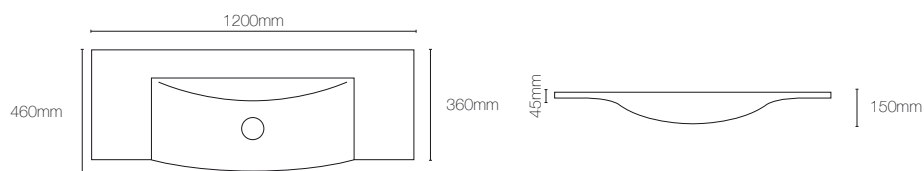

2000200 Lavabo Integral Galaxy 120x46 mineral plus 2 senos

Integral Dune

2001201 Lavabo Integral Dune 120cm mineral plus 1 seno

2001202 Lavabo Integral Dune de 90cm mineral plus lza

Integral Moon

2000203 Lavabo Integral Moon de 60x46cm mineral plus