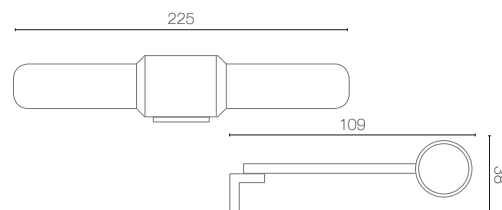

Eva Cromo

Ref. 1600481

IP44

tensión: 230V-50Hz

potencia: 2x40W

bombilla: G9 Halógeno