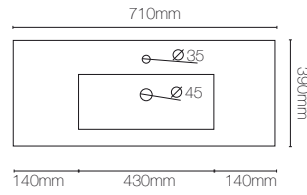

2001100 Lavabo Integral Ceramico de 101x39cm

2000280 Lavabo Integral Ceramico de 81x39cm

lavabos / washbasins

Integral Cerámico

2000370 Lavabo Integral Ceramico de 71x39cm

2000360 Lavabo Integral Ceramico de 61x39cm