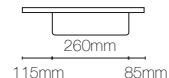

2000204 Lavabo Integral Moon de 80x46cm mineral plus

2000205 Lavabo Integral Moon de 100x46cm mineral plus

lavabos / washbasins

Integral Twist

2000282 Lavabo Integral Ceramico Twist de 121x46 1 seno

2000281 Lavabo Integral Ceramico Twist de 121x46 2 senos