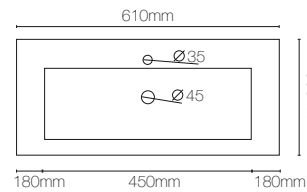

lavabos / washbasins

Integral Cerámico