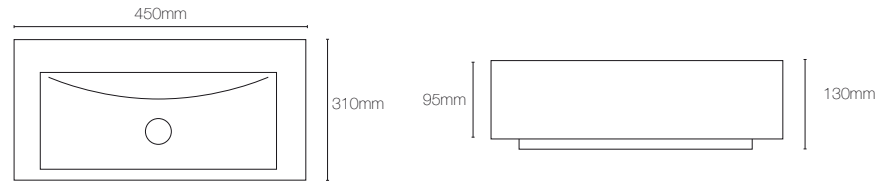

lavabos / washbasins

Integral Small

Integral Cube

Sobre Encimera