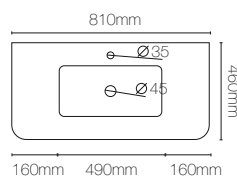

lavabos / washbasins

Integral Twist

2001103 Lavabo Integral Ceramico Twist de 101x46cm