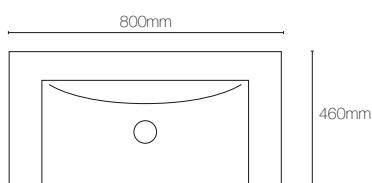

2000198 Lavabo Integral Galaxy 90x46 mineral plus