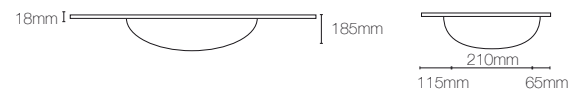

lavabos / washbasins

2000160 Lavabo Integral Ceramico de 61x46cm

2000193 Lavavo Integral Ceramico de 121x46cm 1 seno desplazado a lzq

2000192 Lavavo Integral Ceramico de 101x46cm 1 seno desplazado a lzq

2000191 Lavabo Integral Ceramico de 91x46cm desplazada a lzq