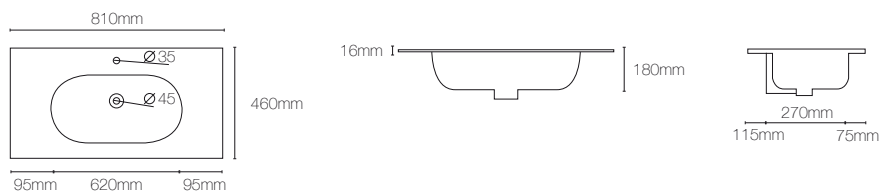

2000260 Lavabo Integral Ceramico MBO de 81x46cm