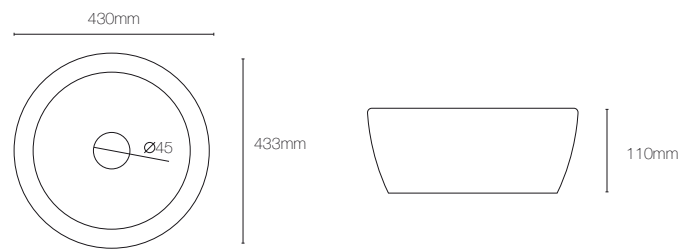

Integral Small

2000130 Lavabo Small 45x30cm

Integral Cube

2000078 Lavabo Cube de 41,5cm

Sobre Encimera

2000037 Lavabo Sobre encimera Picos

2000074 Lavabo Sobre Encimera Coupe Blanco

2000072 Lavabo Sobre Encimera O6