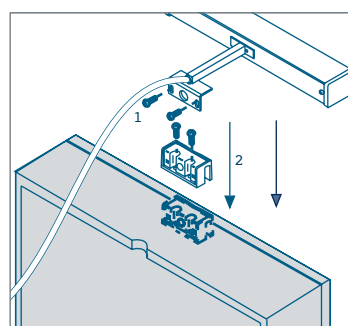

Atornillar la pieza multisistema sobre el camerino.

Superponer la luminaria a la pieza y fijar.

Screw the multi-system part onto the cabinet.

Position the light on the part and secure.