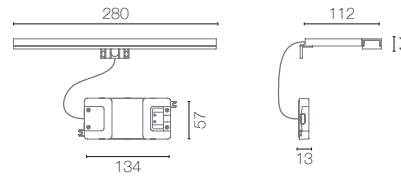

apliques luz / wall lamps

Esther LED 280mm

Ref. 1600415

IP44

temperatura de color
color temperature

tensión: 230V-50Hz

potencia: 6W

bombilla: LEDs