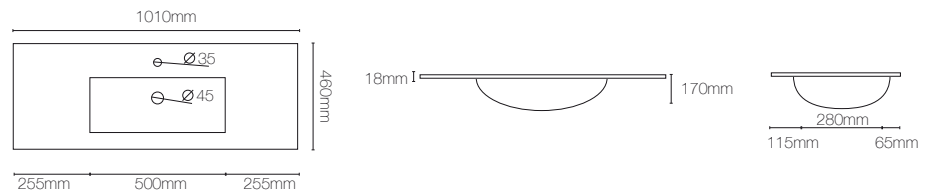

2001101 Lavabo Integral Ceramico de 101x46cm