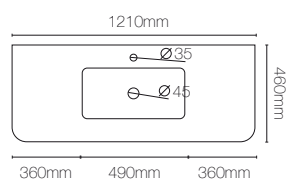

2000204 Lavabo Integral Moon de 80x46cm mineral plus

2000205 Lavabo Integral Moon de 100x46cm mineral plus

lavabos / washbasins

Integral Twist

2000282 Lavabo Integral Ceramico Twist de 121x46 1 seno

2000281 Lavabo Integral Ceramico Twist de 121x46 2 senos