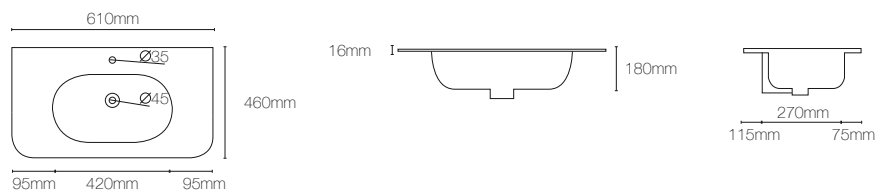

2000200 Lavabo Integral Galaxy 120x46 mineral plus 2 senos

Integral Dune

2001201 Lavabo Integral Dune 120cm mineral plus 1 seno

2001202 Lavabo Integral Dune de 90cm mineral plus lza

Integral Moon

2000203 Lavabo Integral Moon de 60x46cm mineral plus