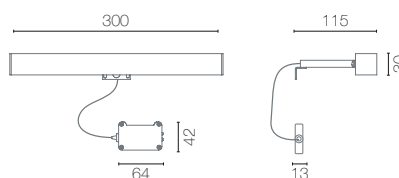

Verónica LED

Ref. 1600471

IP44

temperatura de color
color temperature

tensión: 230V-50Hz

potencia: 3W

bombilla: LEDs

5700 K