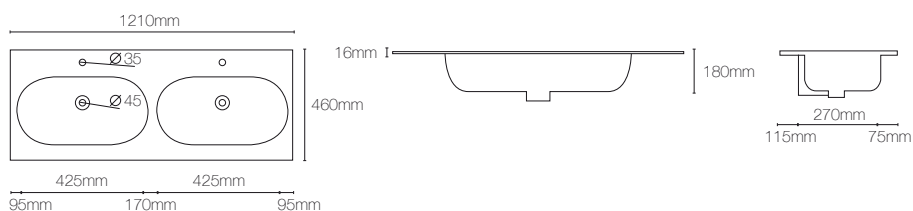

2000350 Lavabo Integral Ceramico de 51x39cm

2000580 Lavabo Integral Ceramico de 81x35cm

2000460 Lavabo Integral Ceramico de 61x35cm

lavabos / washbasins

Integral Cerámico MBO

2000266 Lavavo Integral Ceramico MBO de 121x46 1 seno