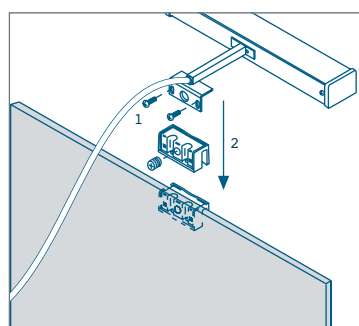

potencia: 3W

bombilla: LEDs

5700 K

instalación / how is it installed

Atornillar la luminaria a la pieza multisistema.

Hacer coincidir la ranura de la pieza con la luna y fijar el conjunto mediante un prisionero.