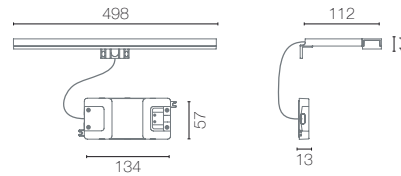

Esther LED 498mm

Ref. 1600424

IP44

temperatura de color
color temperature

tensión: 230V-50Hz

potencia: 6W

bombilla: LEDs