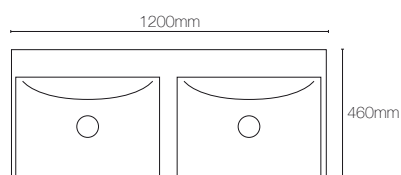

2000200 Lavabo Integral Galaxy 120x46 mineral plus 2 senos

Integral Dune

2001201 Lavabo Integral Dune 120cm mineral plus 1 seno

2001202 Lavabo Integral Dune de 90cm mineral plus lza

Integral Moon

2000203 Lavabo Integral Moon de 60x46cm mineral plus