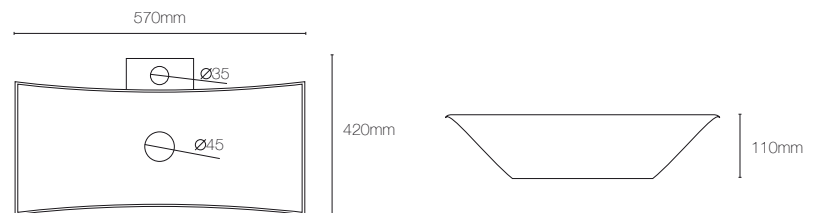

Integral Small

2000130 Lavabo Small 45x30cm

Integral Cube

2000078 Lavabo Cube de 41,5cm

Sobre Encimera

2000037 Lavabo Sobre encimera Picos

2000074 Lavabo Sobre Encimera Coupe Blanco

2000072 Lavabo Sobre Encimera O6