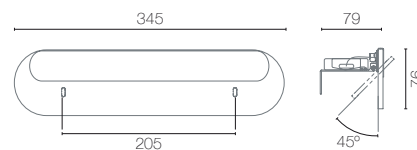

Kristine LED 345mm

Ref. 1600433

IP44

temperatura de color
color temperature

tensión: 230V-50Hz

potencia: 6W

bombilla: LEDs

5700 K