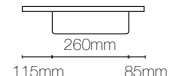

2000204 Lavabo Integral Moon de 80x46cm mineral plus

2000205 Lavabo Integral Moon de 100x46cm mineral plus

lavabos / washbasins

Integral Twist

2000282 Lavabo Integral Ceramico Twist de 121x46 1 seno

2000281 Lavabo Integral Ceramico Twist de 121x46 2 senos