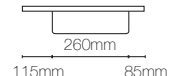

lavabos / washbasins

Integral Twist

2000184 Lavabo Integral Ceramico Twist de 81x46cm