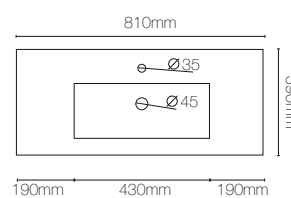

2000280 Lavabo Integral Ceramico de 81x39cm