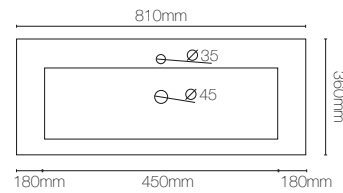

2000460 Lavabo Integral Ceramico de 61x35cm