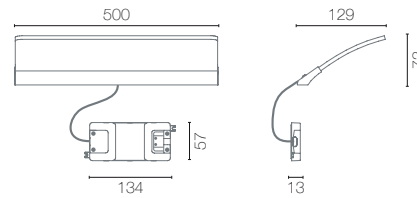

Ángela LED 500mm

Ref. 1600442

IP44

temperatura de color
color temperature

tensión: 230V-50Hz

potencia: 6W

bombilla: LEDs

5700 K