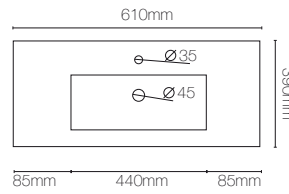

2001100 Lavabo Integral Ceramico de 101x39cm

2000280 Lavabo Integral Ceramico de 81x39cm

lavabos / washbasins

Integral Cerámico

2000370 Lavabo Integral Ceramico de 71x39cm

2000360 Lavabo Integral Ceramico de 61x39cm