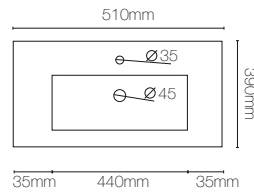

2000580 Lavabo Integral Ceramico de 81x35cm