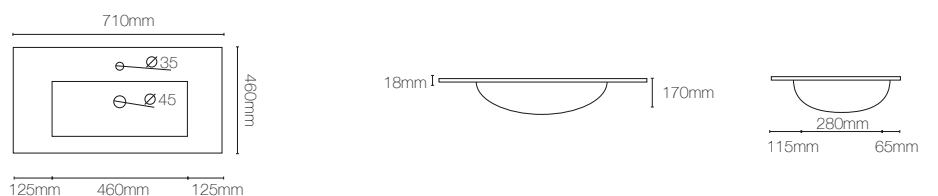

2000181 Lavabo Integral Ceramico de 121x46 2 senos

2001101 Lavabo Integral Ceramico de 101x46cm

2000190 Lavabo Integral Ceramico de 91x46cm

2000180 Lavabo Integral Ceramico de 81x46cm

2000176 Lavabo Integral Ceramico de 71x46cm