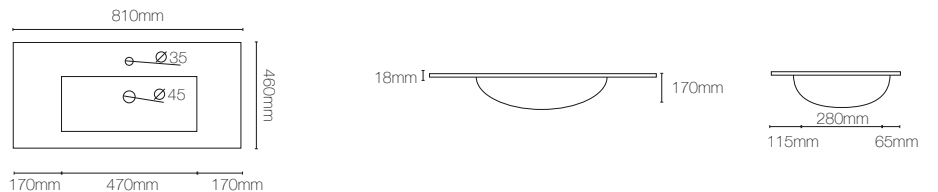

2000180 Lavabo Integral Ceramico de 81x46cm