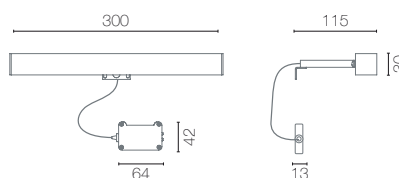

apliques luz / wall lamps

Verónica

Ref. 1600412

IP23

tensión: 230V-50Hz

potencia: 2x40W

bombilla: G9 Halógeno