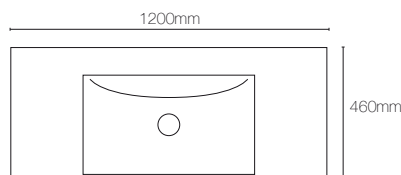

2000200 Lavabo Integral Galaxy 120x46 mineral plus 2 senos

Integral Dune

2001201 Lavabo Integral Dune 120cm mineral plus 1 seno

2001202 Lavabo Integral Dune de 90cm mineral plus lza

Integral Moon

2000203 Lavabo Integral Moon de 60x46cm mineral plus