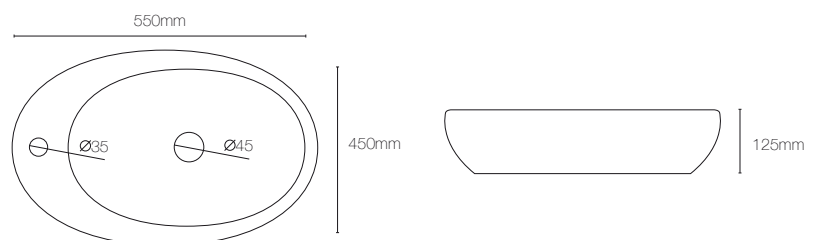

lavabos / washbasins

Integral Small

Integral Cube

Sobre Encimera