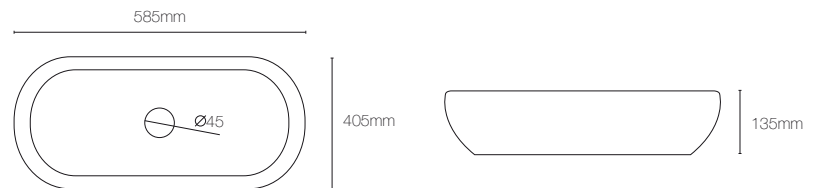

Integral Small

2000130 Lavabo Small 45x30cm

Integral Cube

2000078 Lavabo Cube de 41,5cm

Sobre Encimera

2000037 Lavabo Sobre encimera Picos

2000074 Lavabo Sobre Encimera Coupe Blanco

2000072 Lavabo Sobre Encimera O6