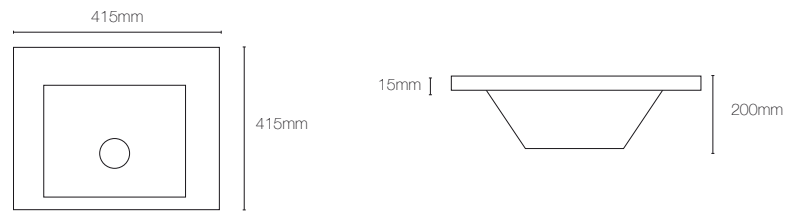

Integral Small

2000130 Lavabo Small 45x30cm

Integral Cube

2000078 Lavabo Cube de 41,5cm

Sobre Encimera

2000037 Lavabo Sobre encimera Picos

2000074 Lavabo Sobre Encimera Coupe Blanco

2000072 Lavabo Sobre Encimera O6