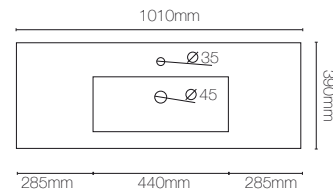

lavabos / washbasins

2000160 Lavabo Integral Ceramico de 61x46cm

2000193 Lavavo Integral Ceramico de 121x46cm 1 seno desplazado a lzq

2000192 Lavavo Integral Ceramico de 101x46cm 1 seno desplazado a lzq

2000191 Lavabo Integral Ceramico de 91x46cm desplazada a lzq