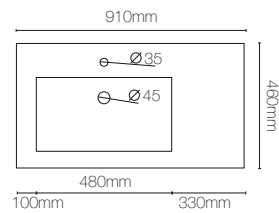

lavabos / washbasins

2000160 Lavabo Integral Ceramico de 61x46cm

2000193 Lavavo Integral Ceramico de 121x46cm 1 seno desplazado a lzq

2000192 Lavavo Integral Ceramico de 101x46cm 1 seno desplazado a lzq

2000191 Lavabo Integral Ceramico de 91x46cm desplazada a lzq