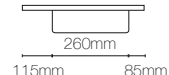

2000204 Lavabo Integral Moon de 80x46cm mineral plus

2000205 Lavabo Integral Moon de 100x46cm mineral plus

lavabos / washbasins

Integral Twist

2000282 Lavabo Integral Ceramico Twist de 121x46 1 seno

2000281 Lavabo Integral Ceramico Twist de 121x46 2 senos