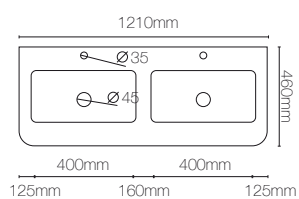

2000204 Lavabo Integral Moon de 80x46cm mineral plus

2000205 Lavabo Integral Moon de 100x46cm mineral plus

lavabos / washbasins

Integral Twist

2000282 Lavabo Integral Ceramico Twist de 121x46 1 seno

2000281 Lavabo Integral Ceramico Twist de 121x46 2 senos