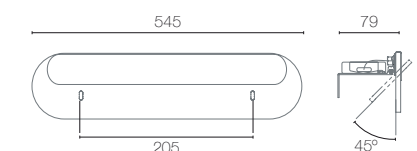

Kristine LED 545mm

Ref. 1600443

IP44

temperatura de color
color temperature

tensión: 230V-50Hz

potencia: 6W

bombilla: LEDs

5700 K