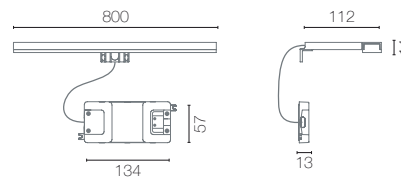

Esther LED 800mm

Ref. 1600430

IP44

temperatura de color
color temperature

tensión: 230V-50Hz

potencia: 12W

bombilla: LEDs