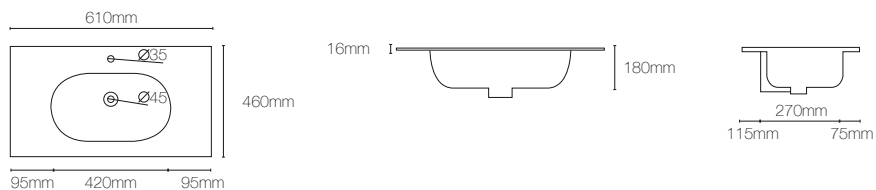

2000263 Lavabo Integral Ceramico MBO de 61x46cm