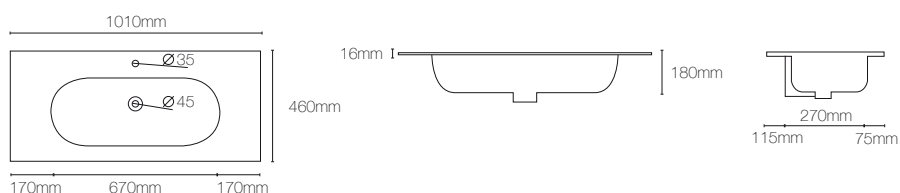

2000264 Lavabo Integral Ceramico MBO de 101x46cm