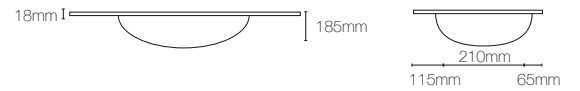

2001100 Lavabo Integral Ceramico de 101x39cm

2000280 Lavabo Integral Ceramico de 81x39cm

lavabos / washbasins

Integral Cerámico

2000370 Lavabo Integral Ceramico de 71x39cm

2000360 Lavabo Integral Ceramico de 61x39cm