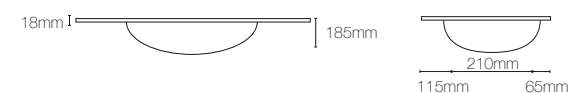

2000280 Lavabo Integral Ceramico de 81x39cm