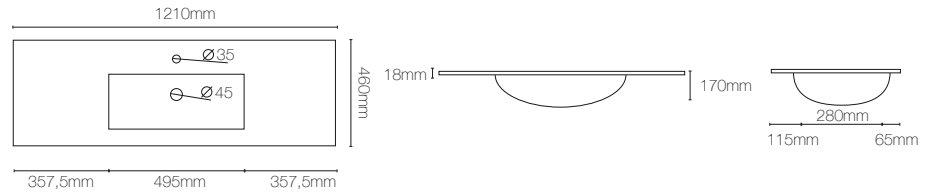

2001103 Lavabo Integral Ceramico Twist de 101x46cm

2000184 Lavabo Integral Ceramico Twist de 81x46cm

2000162 Lavabo Integral Ceramico Twist de 61x46cm

lavabos / washbasins

Integral Cerámico

2000182 Lavabo Integral Ceramico de 121x46 1 seno