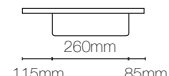

lavabos / washbasins

Integral Twist

2001103 Lavabo Integral Ceramico Twist de 101x46cm