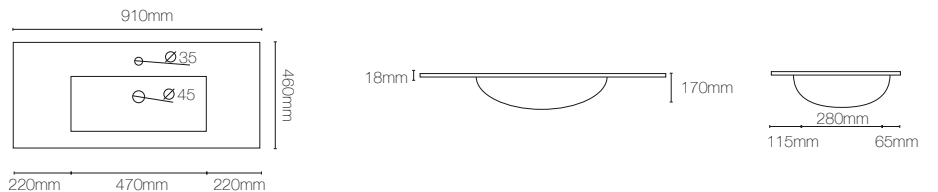

2000190 Lavabo Integral Ceramico de 91x46cm