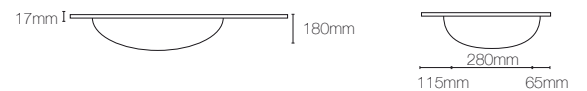

lavabos / washbasins

2000160 Lavabo Integral Ceramico de 61x46cm

2000193 Lavavo Integral Ceramico de 121x46cm 1 seno desplazado a lzq

2000192 Lavavo Integral Ceramico de 101x46cm 1 seno desplazado a lzq

2000191 Lavabo Integral Ceramico de 91x46cm desplazada a lzq