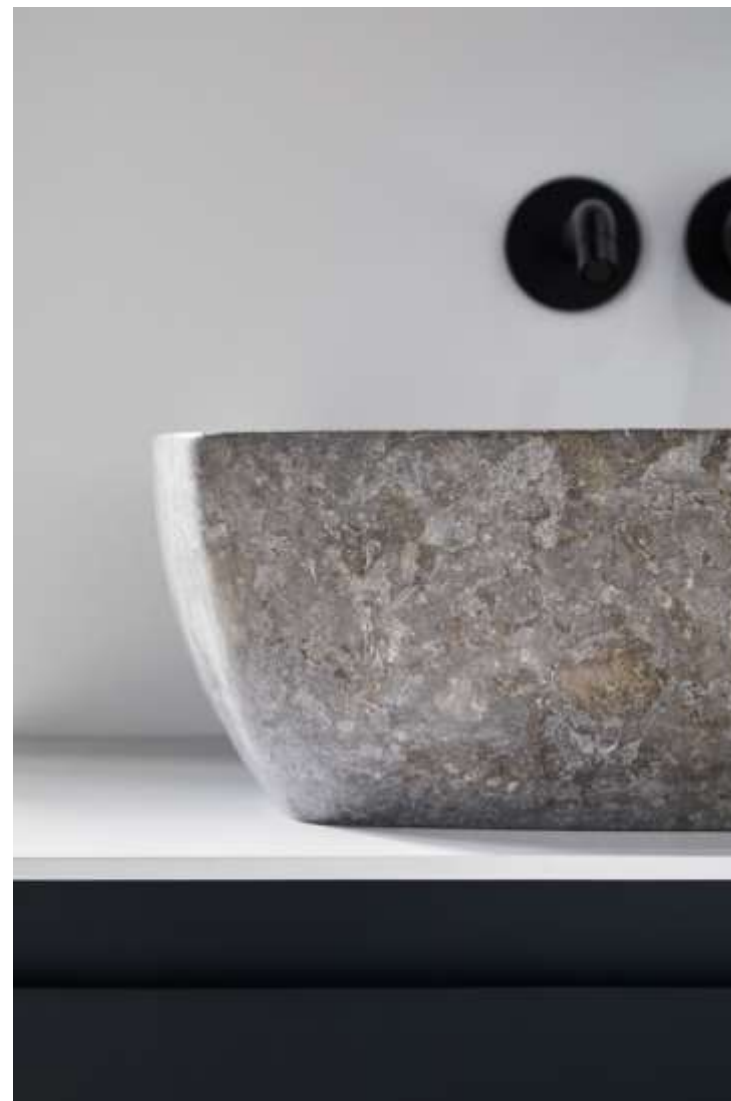

CUSCO GREY

40 x 40 x 15 cm

MGB108G

Mármol