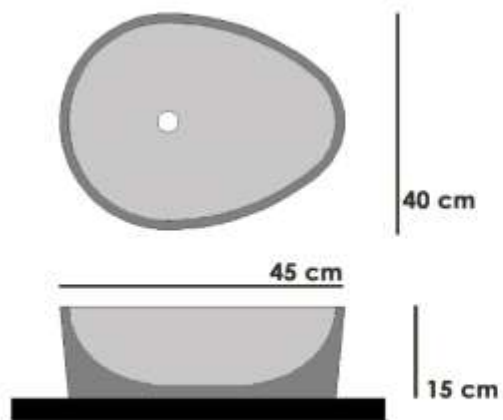

# ROCK

MG  
COLLECTION

MGBATHROOM  
COLLECTION

ROCK

ROCK

LAVABO EN PIEDRA NATURAL  
LAVATÓRIO EM PEDRA NATURAL  
VASQUE EN PIERRE NATUREL  
RIVER STONE SINK

55x55x25cm

25 kg