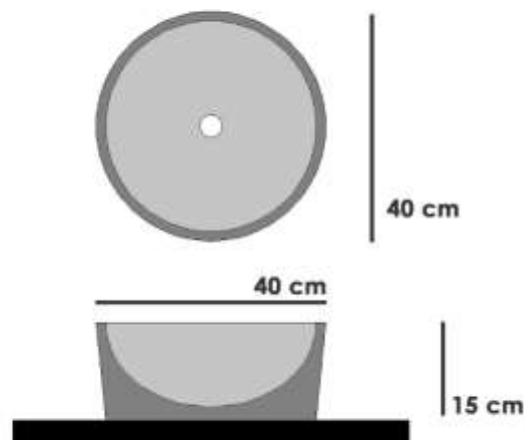

# BROOME

40 x 40 x 15 cm

MGB200B

Terrazzo

# BROOME

40 x 40 x 15 cm

MGB200B

Terrazzo

MGBATHROOM  
COLLECTION

BROOME  
BLACK

LAVABO DE TERRAZZO  
LAVATÓRIO DE TERRAZZO  
LAVABO EN TERRAZZO  
TERRAZZO SINK

MGB200B