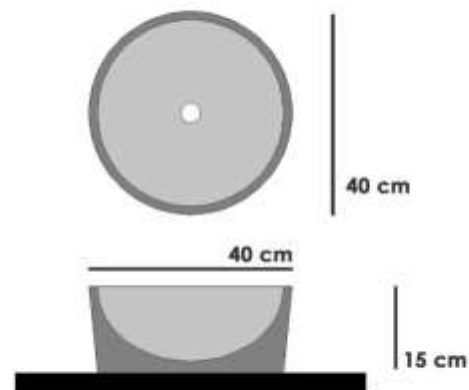

ARUBA

LAVABO DE MARMOL NATURAL
LAVATÓRIO DE MÁRMORE NATURAL
VASQUE EN MARBRE NATUREL
NATURAL MARBLE SINK