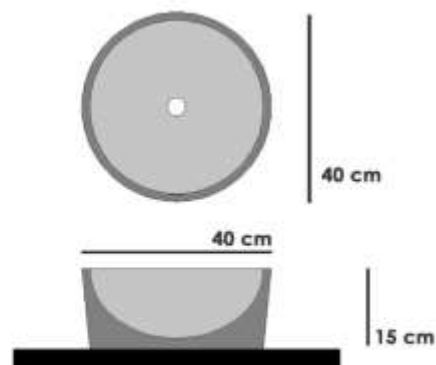

LAVABO DE MARMOL NATURAL
LAVATÓRIO DE MÁRMORE NATURAL
VASQUE EN MARBRE NATUREL
NATURAL MARBLE SINK