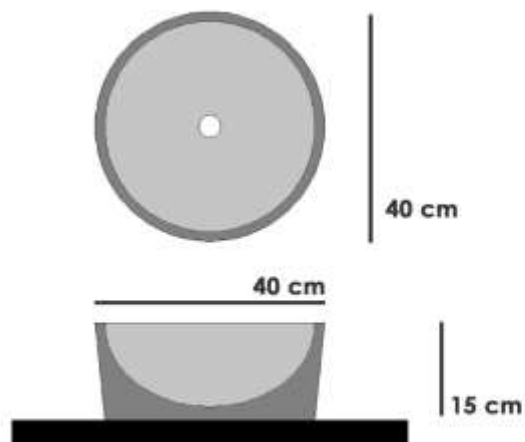

# BROOME

40 x 40 x 15 cm

MGB200W

Terrazzo

MGBATHROOM  
COLLECTION

BROOME  
WHITE

LAVABO DE TERRAZO  
LAVATÓRIO DE TERRAZO  
LAVABO EN TERAZO  
TERRAZO SINK

MGB200W