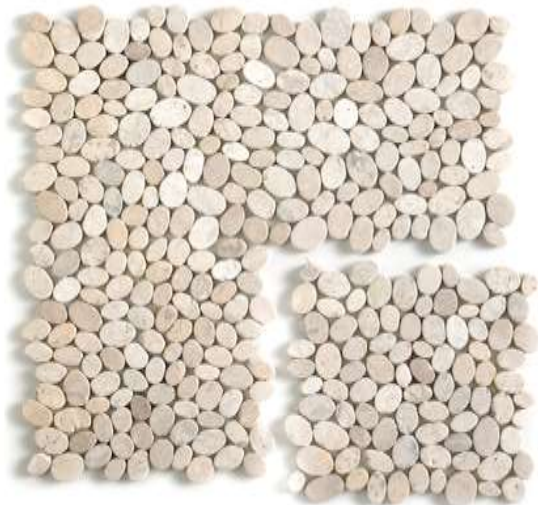

# Mosaic Coin

Mármol natural – 9/10mm – 33x33cm – boîte 34x35x15cm : 1m/2

8437010942907  
15487276  
**WHITE**  
Boite de : 11

84370100942914  
15487283  
**GRIS**  
Boite de : 11

8436544791302  
17909934  
**MIX WHITE/PINK**  
Boite de : 11