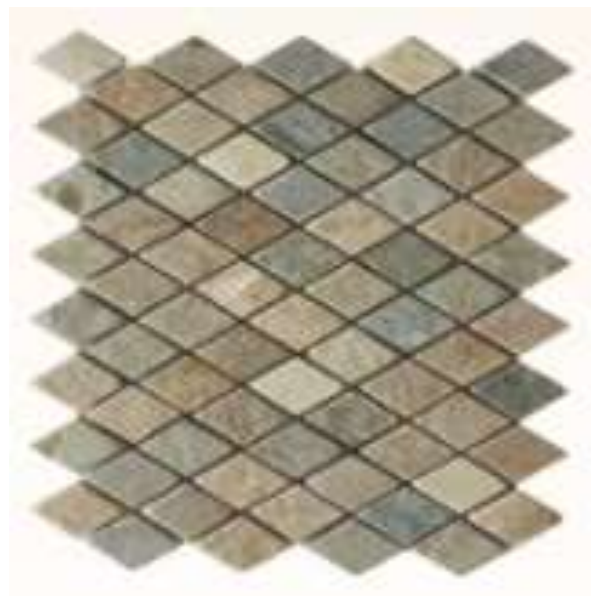

Rombo

Mármol natural – 9/10mm – 33x33cm – boîte 34x35x15cm : 1m/2

8436544791340

17909941

PIZARRA

Boite de : 11