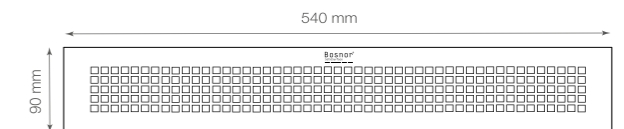

2 Tapas desagüe Surface

Blanco