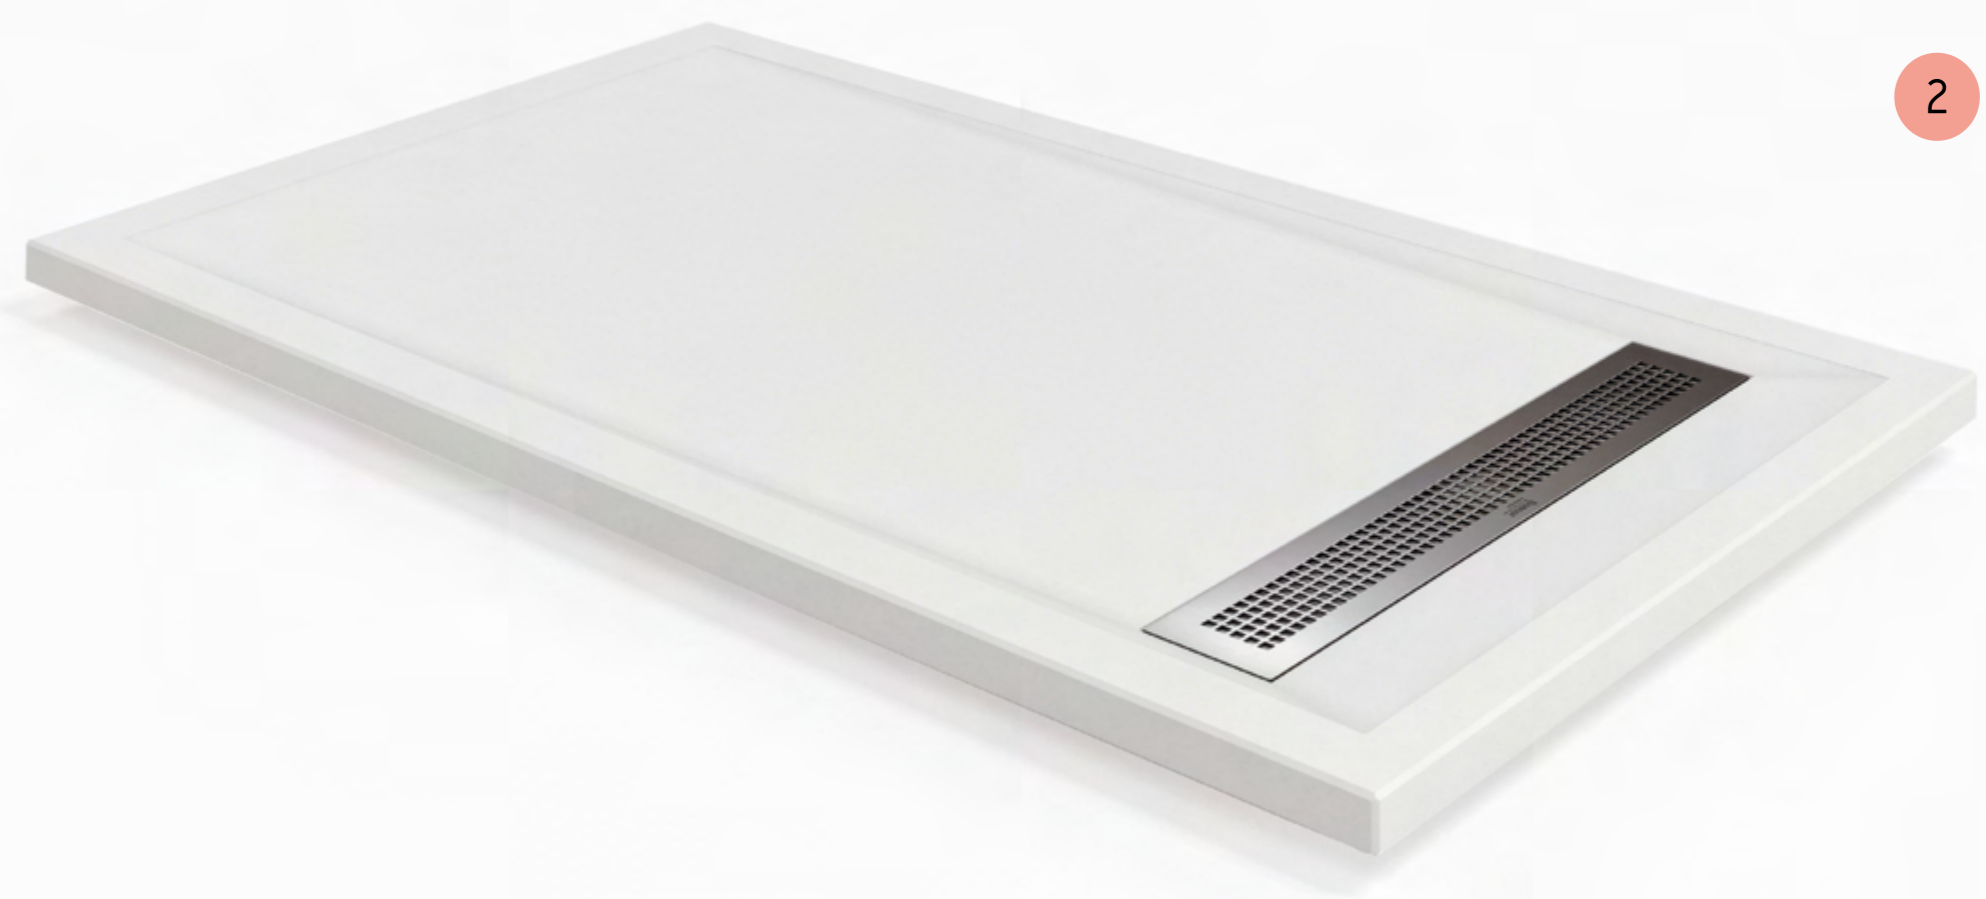

La serie Colors de **Bosnor** te ofrece **213 posibilidades de color para tu plato de ducha**. Elige la tonalidad que mejor se adapte al estilo y ambiente de tu baño desde la carta RAL o Pantone. Además puedes escoger también entre nuestros 6 colores para la tapa del desagüe de tu plato de ducha Bosnor.

2 Surface