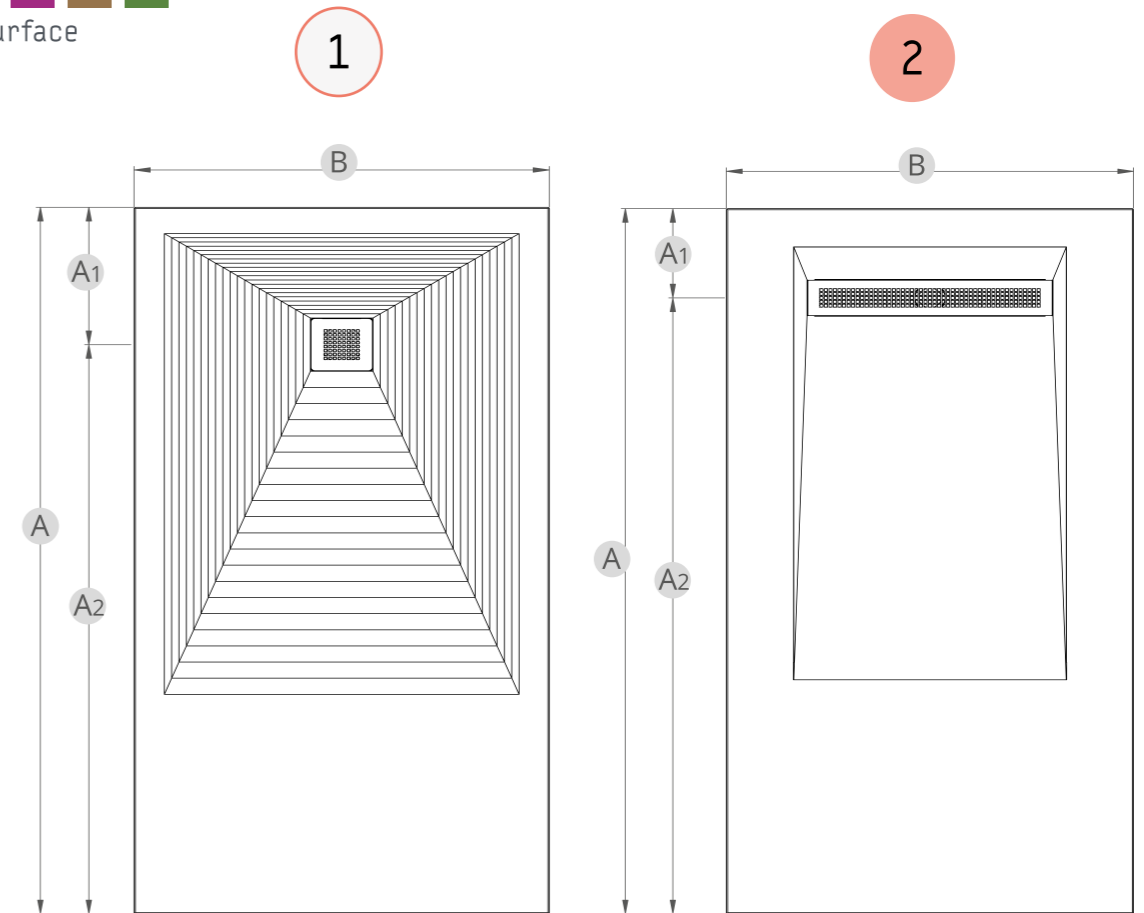

### Step (medidas)

**A (Largo):** 120, 130, 140, 150, 160, 170, 180 cm.

A1: 30 cm<sup>3</sup>, 35 cm<sup>4</sup>

A2: Diferencia entre A1 y el largo total.

**B (Ancho):** 70, 80, 90 cm.

<sup>1</sup> Para platos de ducha de 120cm de largo y/o 70 cm de ancho

### Surface (medidas)

**A (Largo):** 120, 130, 140, 150, 160, 170, 180 cm.

A1: 17 cm<sup>3</sup>, 23 cm<sup>4</sup>

A2: Diferencia entre A1 y el largo total.

**B (Ancho):** 70, 80, 90 cm.

<sup>3</sup> Para platos de ducha de 120cm de largo y/o 70 cm de ancho