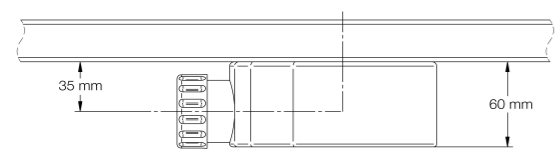

1 Desagüe Step