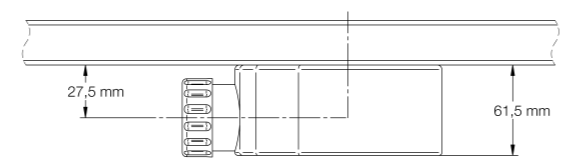

2 Desagüe Surface