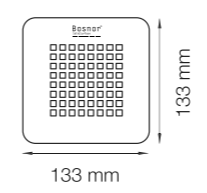

1 Tapas desagüe Step